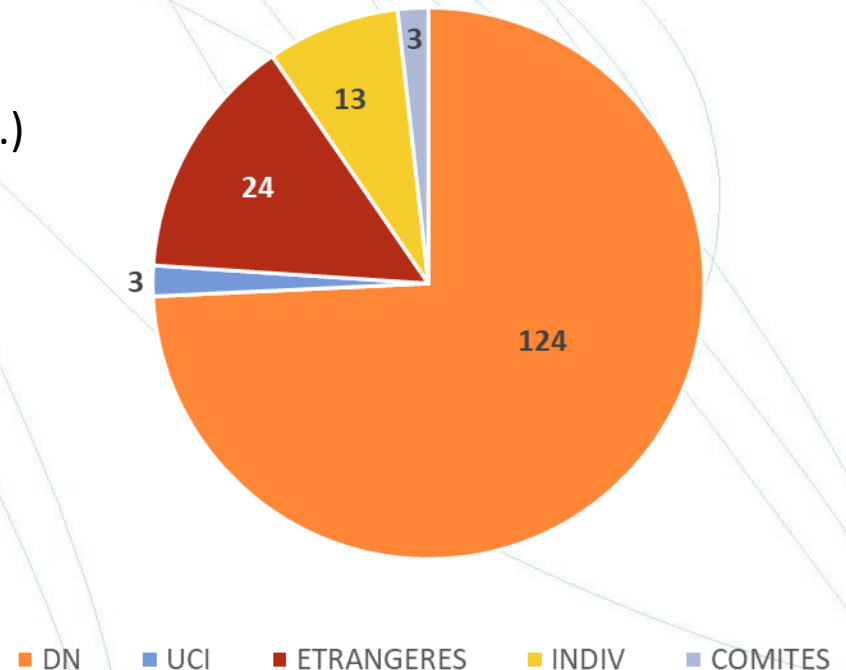

## 1<sup>ère</sup> manche Coupe de France: PUJOLS

191 engagées  
 188 partantes  
 123 classées  
 65 non classées (abandons, hors délais...)

→ 75% issues des DN  
 1,5% issues des équipes UCI  
 16% étrangères  
 7,5% individuelles

Nombre de partantes

- Nombre de partantes par DN: 3 à 11
- 5 DN dont plus de la moitié de l'effectif abandonne

## 2<sup>ème</sup> manche Coupe de France: IZERNORE

177 engagées  
167 partantes  
55 classées  
112 non classées (abandons, hors délais,...)

- 74,25% issues des DN
- 1,8% issues des équipes UCI
- 14,35% étrangères
- 7,8% individuelles
- 1,8% sélections Comités Régionaux

Nombre de partantes

Nombre de partantes par DN: 3 à 13