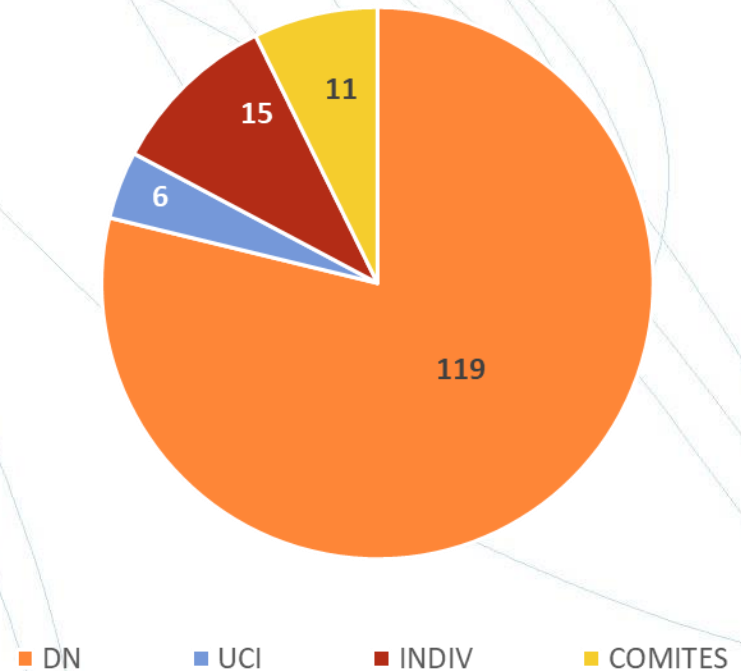

2ème manche Coupe de France: **CLASSIC FEMININE**

155 engagées
151 partantes
117 classées
34 non classées (abandons, hors délais,...)

→ 78,8% issues des DN
4% issues des équipes UCI
9,9% individuelles
7,3% sélections Comités Régionaux

Nombre de partantes

Nombre de partantes par DN: 11 à 3