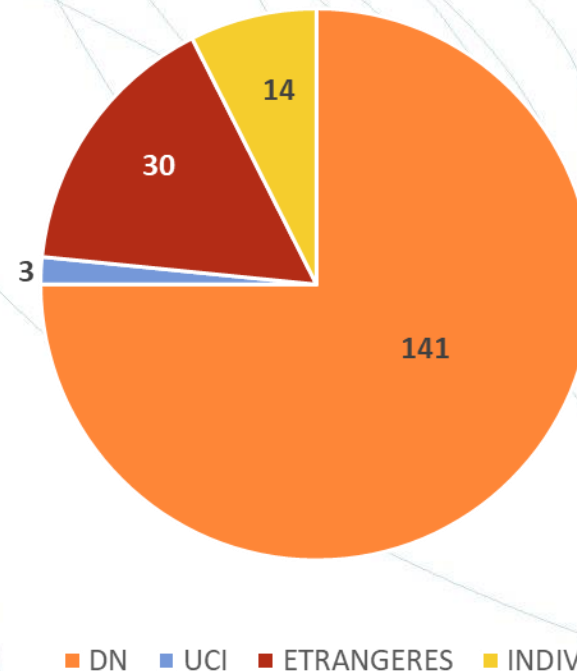

1ère manche Coupe de France: PUJOLS

191 engagées
188 partantes
123 classées
65 non classées (abandons, hors délais...)

→ 75% issues des DN
1,5% issues des équipes UCI
16% étrangères
7,5% individuelles

Nombre de partantes

- Nombre de partantes par DN: 3 à 11
- 5 DN dont plus de la moitié de l'effectif abandonne